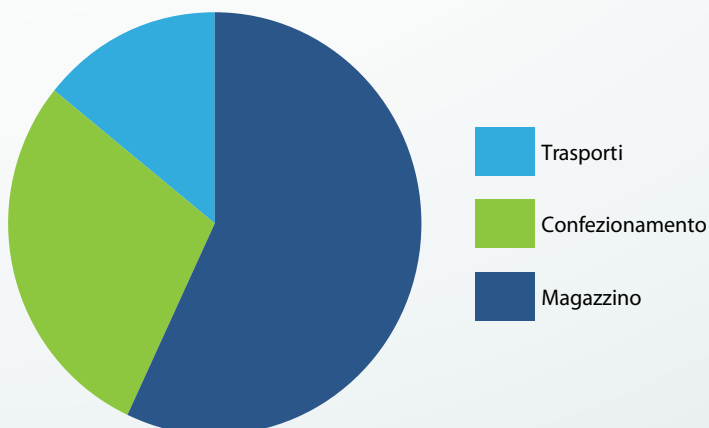

DISTRIBUZIONE DELLE ATTIVITÀ

Attualmente la distribuzione delle nostre attività è orientata maggiormente al comparto della gestione del magazzino e del confezionamento per soddisfare le richieste dei nostri clienti.

La struttura flessibile ci permette però di modificare l'orientamento del business accogliendo le richieste del cliente e calibrando al meglio le risorse impiegate.

La sicurezza dei trasporti è affidata a mezzi di ultima generazione sempre efficienti e dotati di antifurti satellitari.